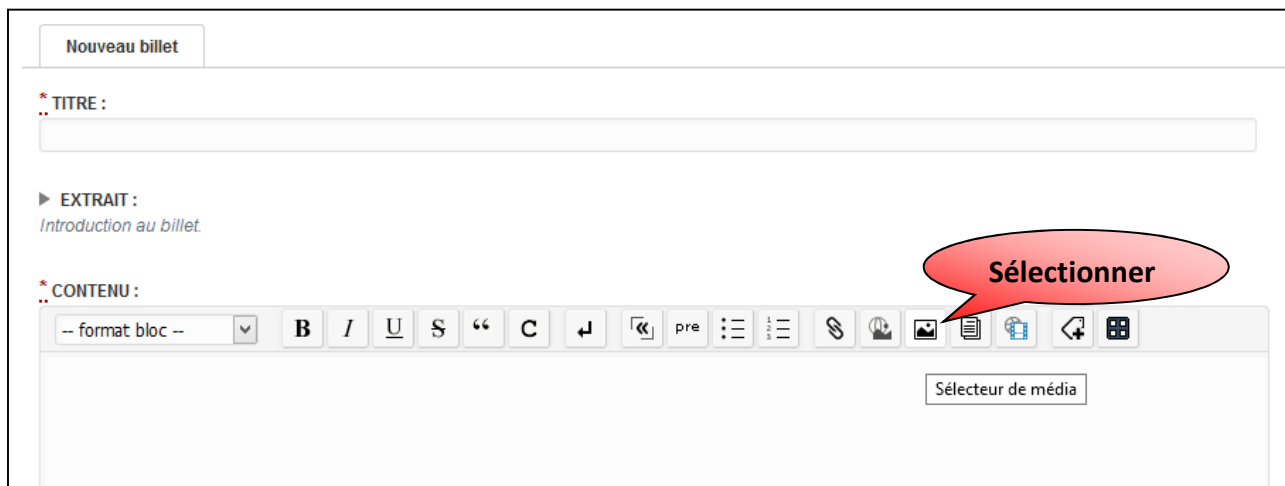


Dotclear

Insérer un média (image, son, vidéo)

Introduction

Lorsque vous créez un nouveau billet, vous pouvez choisir d'y insérer un média (image, son ou vidéo). Pour cela ce média doit être stocké au préalable dans le Gestionnaire de médias prévu à cet effet.

La démarche à suivre pour insérer ces 3 types de médias est la même.

Sélectionner un média

Choisissez le média que vous avez stocké dans le répertoire choisi du gestionnaire de médias.

Il existe des règles concernant les formats des médias que vous pouvez insérer dans un billet. Les images doivent être au format jpg, le son au format mp3 et les vidéos au format mp4.

Insérer une image

Il reste cependant de légères différences entre image, son ou vidéo.

Pour une image, vous aurez la fenêtre ci-dessous qui apparaîtra après avoir cliqué.

Insérer un média | Détails du média