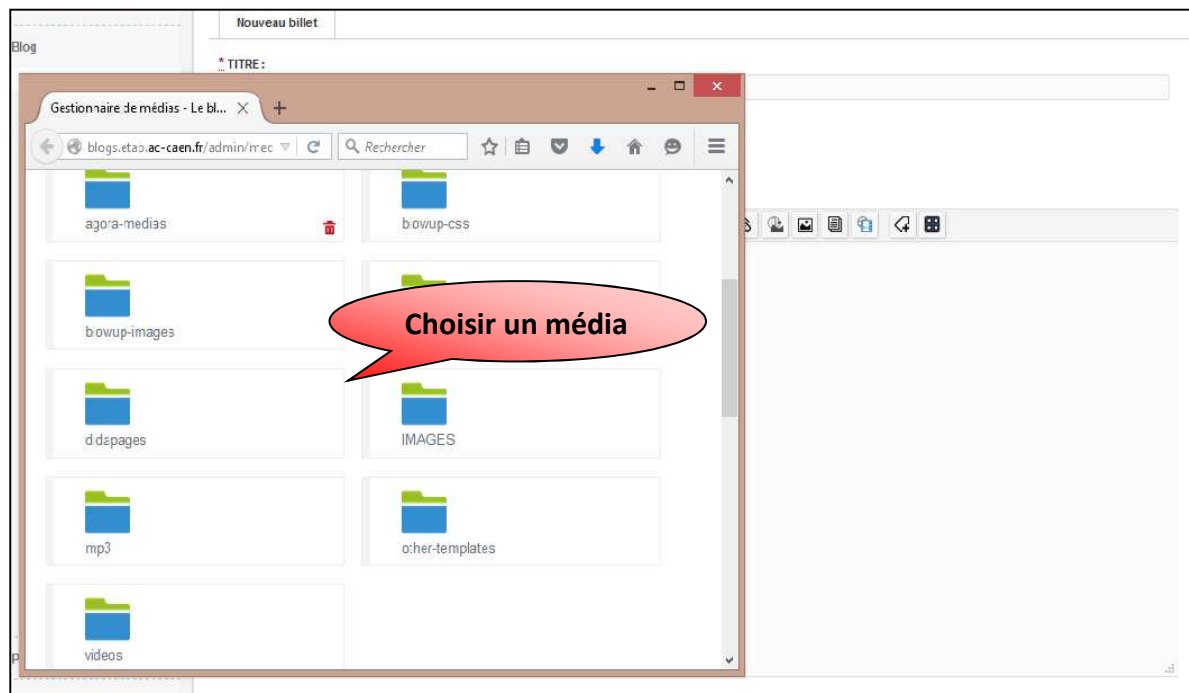


Dotclear

Insérer un média (image, son, vidéo)

Introduction

Lorsque vous créez un nouveau billet, vous pouvez choisir d'y insérer un média (image, son ou vidéo). Pour cela ce média doit être stocké au préalable dans le Gestionnaire de médias prévu à cet effet.

La démarche à suivre pour insérer ces 3 types de médias est la même.

Sélectionner un média

Choisissez le média que vous avez stocké dans le répertoire choisi du gestionnaire de médias.

Il existe des règles concernant les formats des médias que vous pouvez insérer dans un billet. Les images doivent être au format jpg, le son au format mp3 et les vidéos au format mp4.

Insérer une image

Il reste cependant de légères différences entre image, son ou vidéo.

Pour une image, vous aurez la fenêtre ci-dessous qui apparaîtra après avoir cliqué.

Insérer un média | Détails du média

Insérer un média

Taille de l'image :

- carrée
- aperçue
- petite
- moyenne
- originale

Alignement de l'image

- Aucun
- Gauche
- Droite
- Centre

Insertion de l'image

- En tant qu'image uniquement
- En tant que lien vers l'image originale